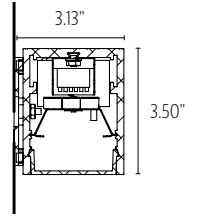

**CATALOG CODES**

<b>UA1</b>	-	<b>O10A</b>	-	<b>C</b>	-	<b>MW</b>	-	<b>E</b>	-	<b>F</b>	-	<b>UNV</b>	-	<b>DM1</b>	-	<b>I</b>
SERIES		HANGING SYSTEM		SIZE		DIFFUSER		FINISH		LIGHT SOURCE		VOLTAGE		CONTROL		OPTIONS