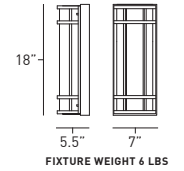

RG4-010B-18-GW-BEP