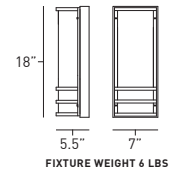

RG2-010B-18-GW-SMP