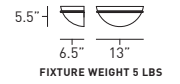

MN1-S1SA-13-GW-SNK

ADA

MN1-S1SB-13-GW-PBR

MATCHING FIXTURES

page 108

page 112

page 460

page 480