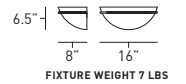

MN1-S1SA-13-GW-SNK

ADA

MN1-S1SB-13-GW-PBR

MATCHING FIXTURES

page 108

page 112

page 460

page 480